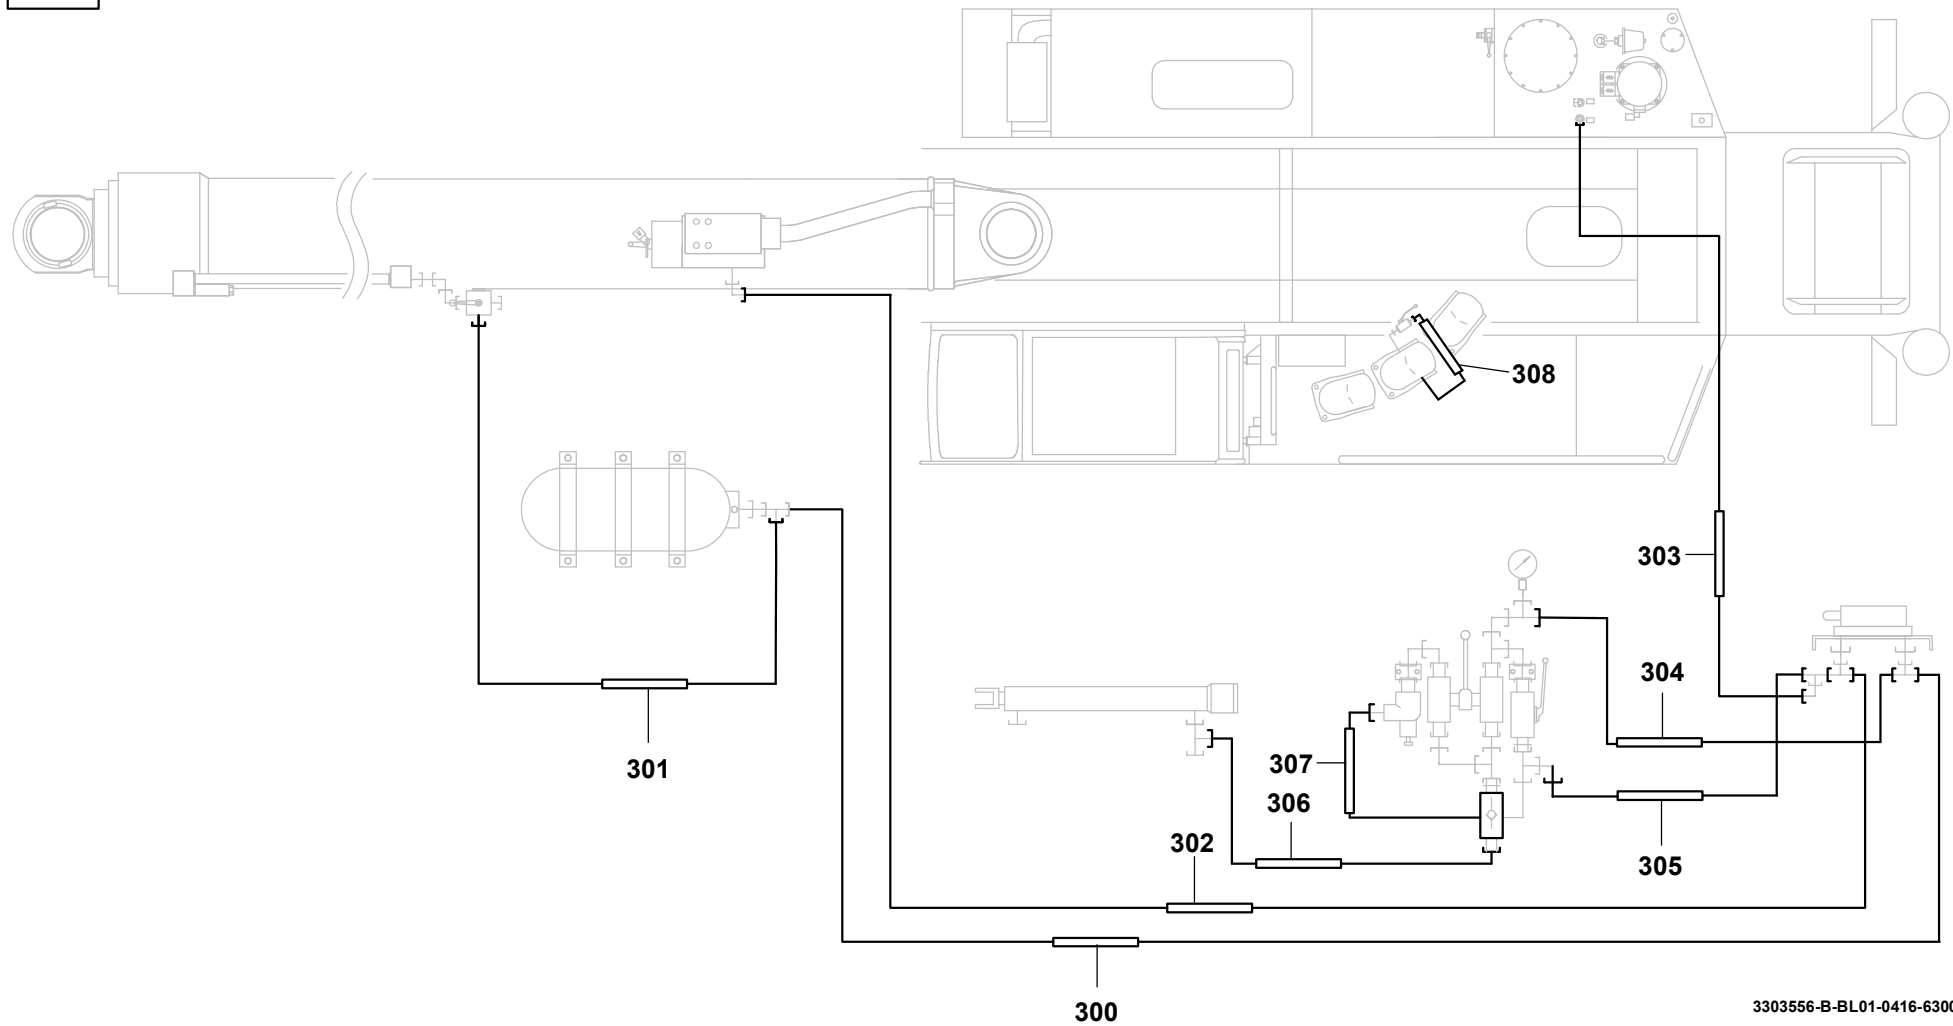

GROVE

SCHLAUCHLEITUNGEN NACHLAEUFERBETRIEB RINGSEITE
 HOSE ASSEMBLIES, TRAILER OPERATION RING SIDE

BILDTADEL
 PICTORIAL DISPLAY

GMK 6300
BE 759
G 786

04.16

3303556-ETL B

1/1

3303556-B-BL01-0416-6300